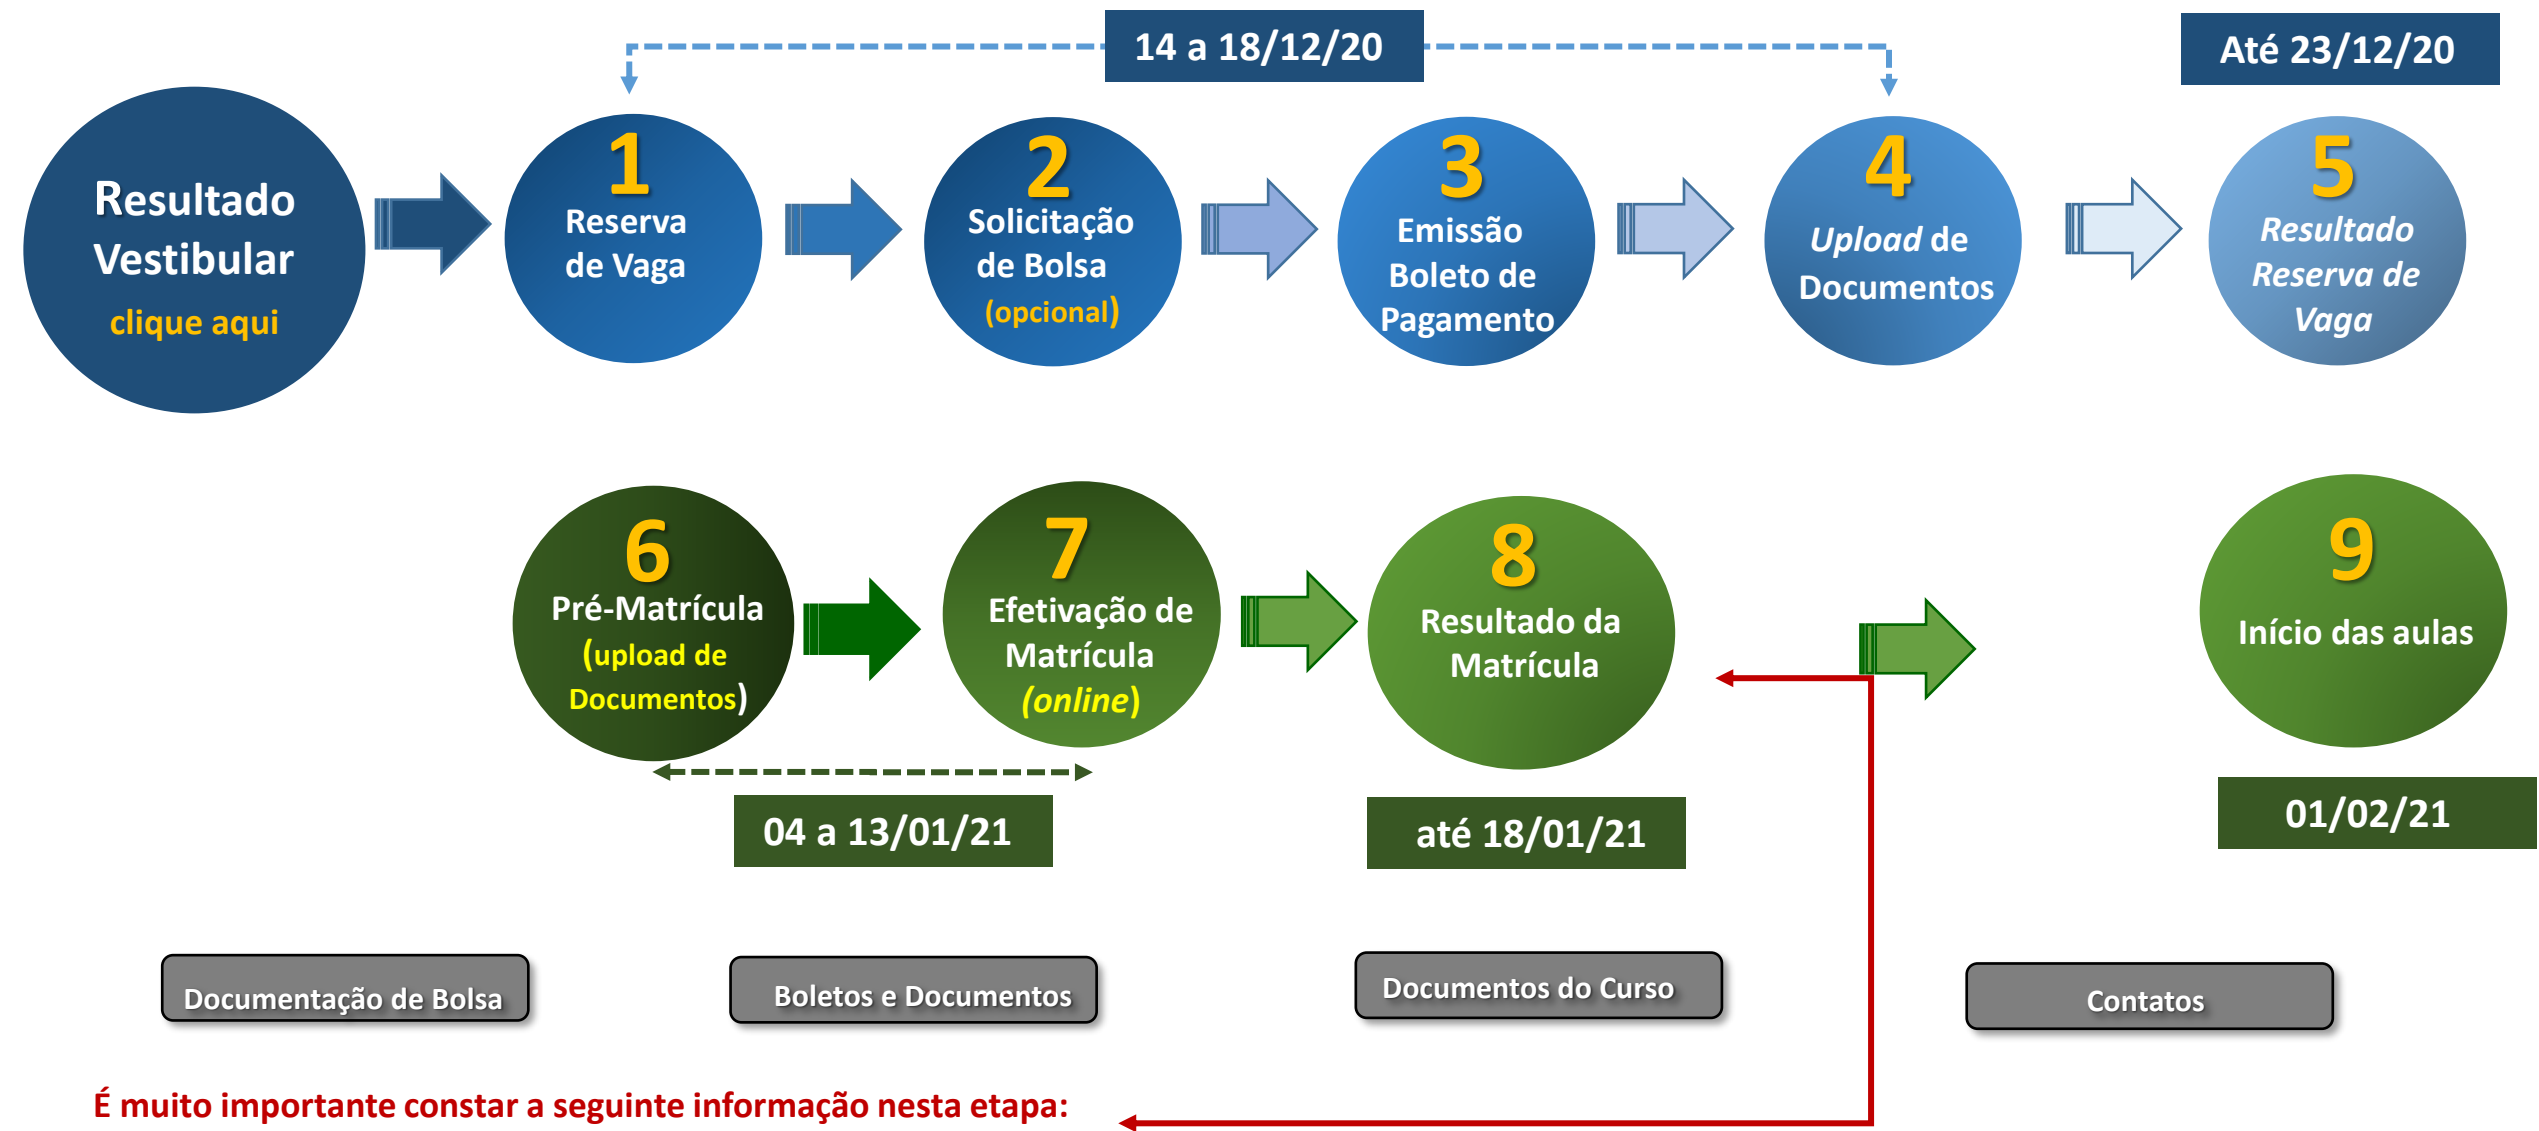

Vestibular

2021

Processo Seletivo Vestibular

Os candidatos deverão acompanhar o *status* da análise documental desta etapa no site do Processo Seletivo > menu Resultado > link da Pré-Matrícula > opção Entrega de Documentos.

Processo Seletivo ENEM

Os candidatos deverão acompanhar o *status* da análise documental desta etapa no site do Processo Seletivo > menu Resultado > link da Pré-Matrícula > opção Entrega de Documentos.

IB, ABITUR, BAC e SAT

Processo Seletivo Exames Internacionais IB, ABITUR, BAC e SAT

É muito importante constar a seguinte informação nesta etapa:

Os candidatos deverão acompanhar o *status* da análise documental desta etapa no site do Processo Seletivo > menu Resultado > link da Pré-Matrícula > opção Entrega de Documentos.

Outros Exames Internacionais

Processo Seletivo Outros Exames Internacionais

É muito importante constar a seguinte informação nesta etapa:

Os candidatos deverão acompanhar o *status* da análise documental desta etapa no site do Processo Seletivo > menu Resultado > link da Pré-Matrícula > opção Entrega de Documentos.