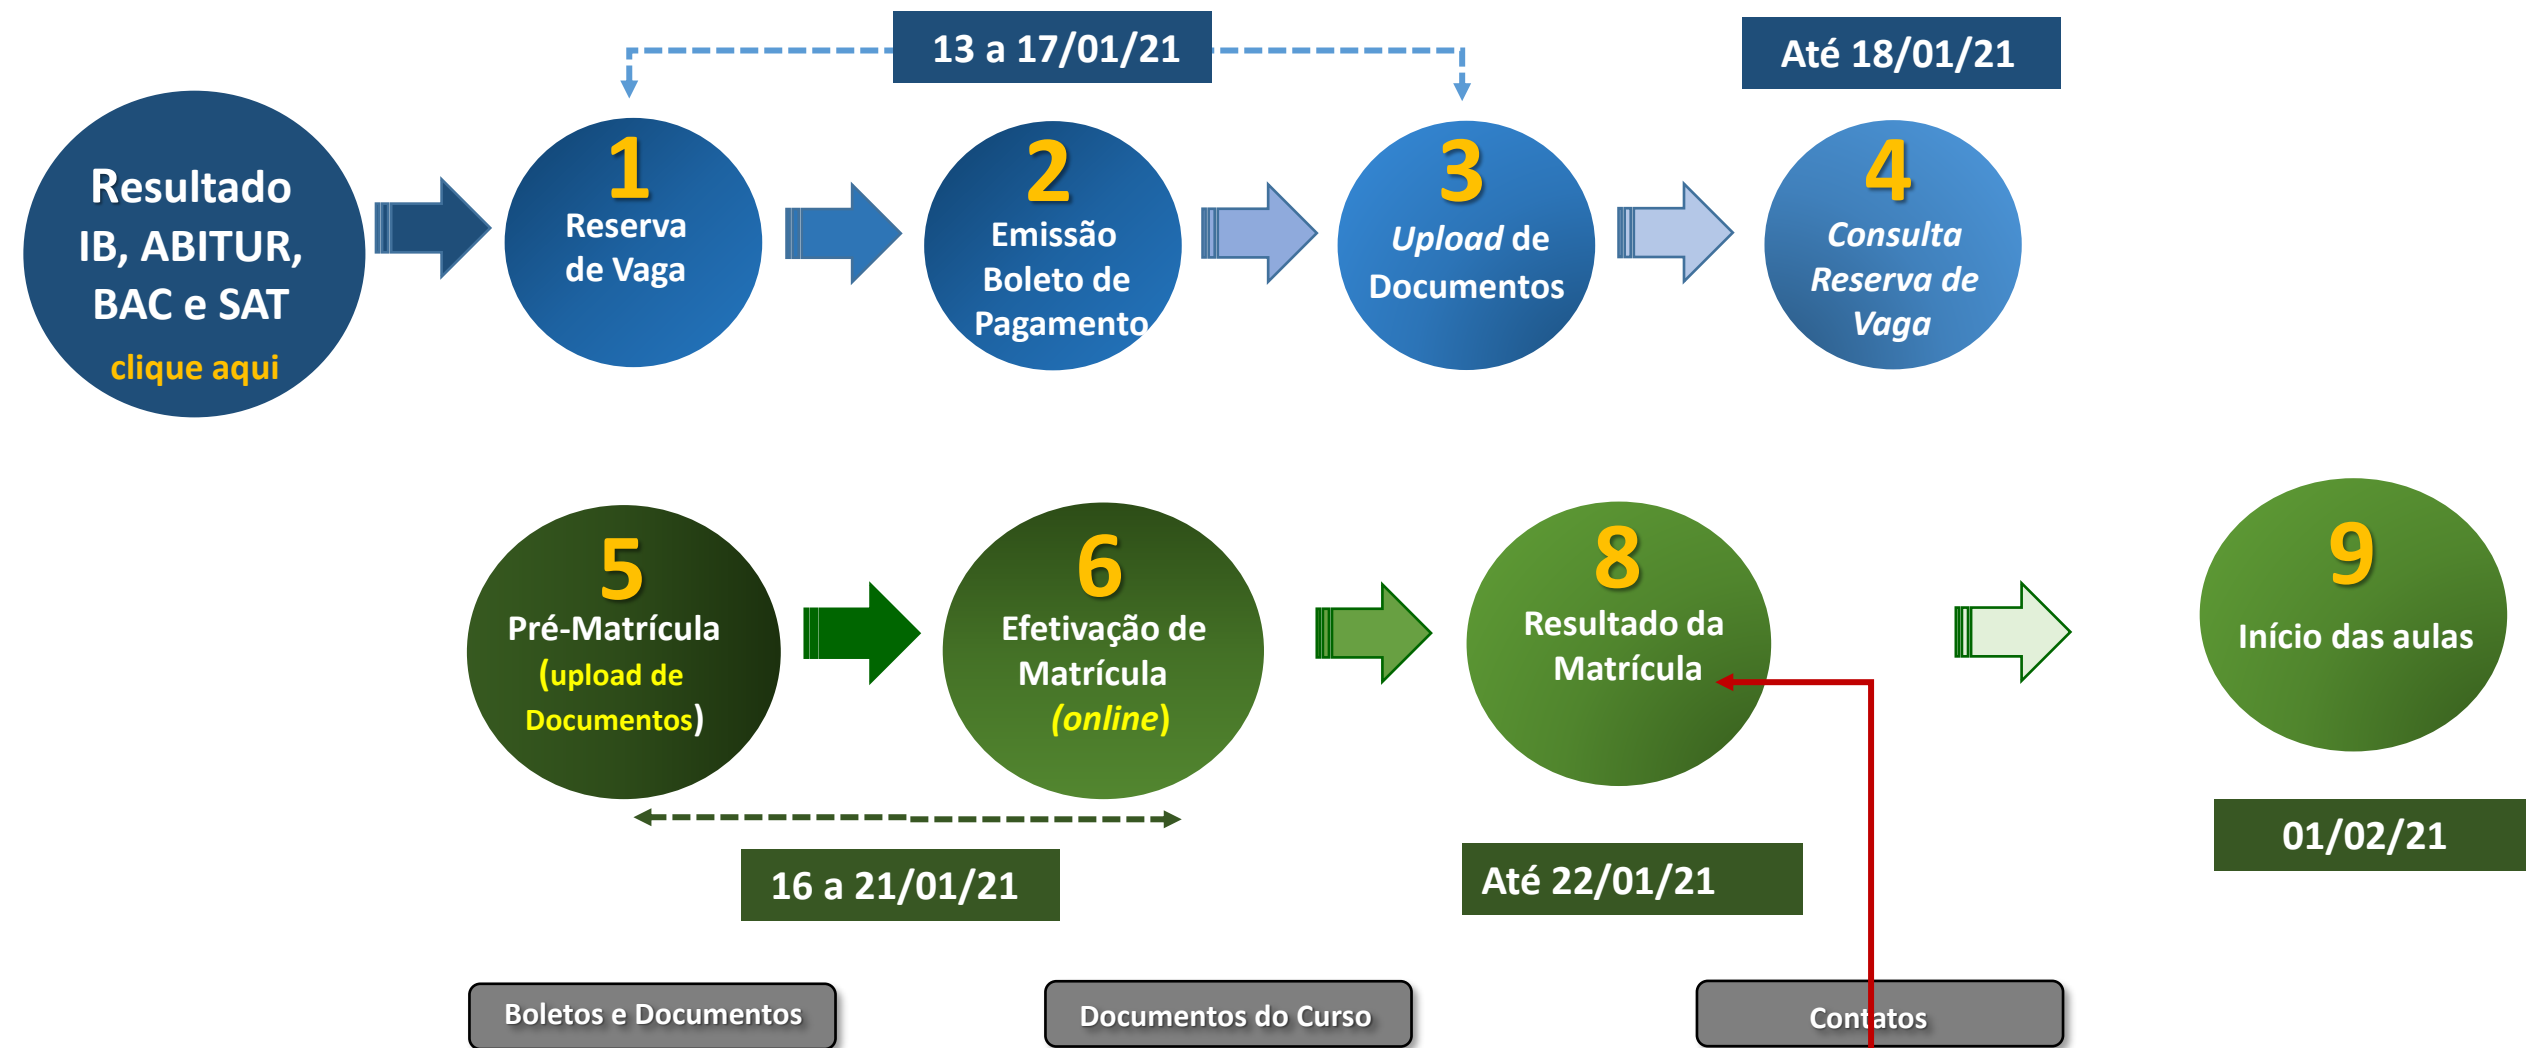

Vestibular

2021

Processo Seletivo Vestibular

Os candidatos deverão acompanhar o *status* da análise documental desta etapa no site do Processo Seletivo > menu Resultado > link da Pré-Matrícula > opção Entrega de Documentos.

Processo Seletivo ENEM

Os candidatos deverão acompanhar o *status* da análise documental desta etapa no site do Processo Seletivo > menu Resultado > link da Pré-Matrícula > opção Entrega de Documentos.

IB, ABITUR, BAC e SAT

Processo Seletivo Exames Internacionais IB, ABITUR, BAC e SAT

É muito importante constar a seguinte informação nesta etapa:

Os candidatos deverão acompanhar o *status* da análise documental desta etapa no site do Processo Seletivo > menu Resultado > link da Pré-Matrícula > opção Entrega de Documentos.

Outros Exames Internacionais

Processo Seletivo Outros Exames Internacionais

É muito importante constar a seguinte informação nesta etapa:

Os candidatos deverão acompanhar o *status* da análise documental desta etapa no site do Processo Seletivo > menu Resultado > link da Pré-Matrícula > opção Entrega de Documentos.