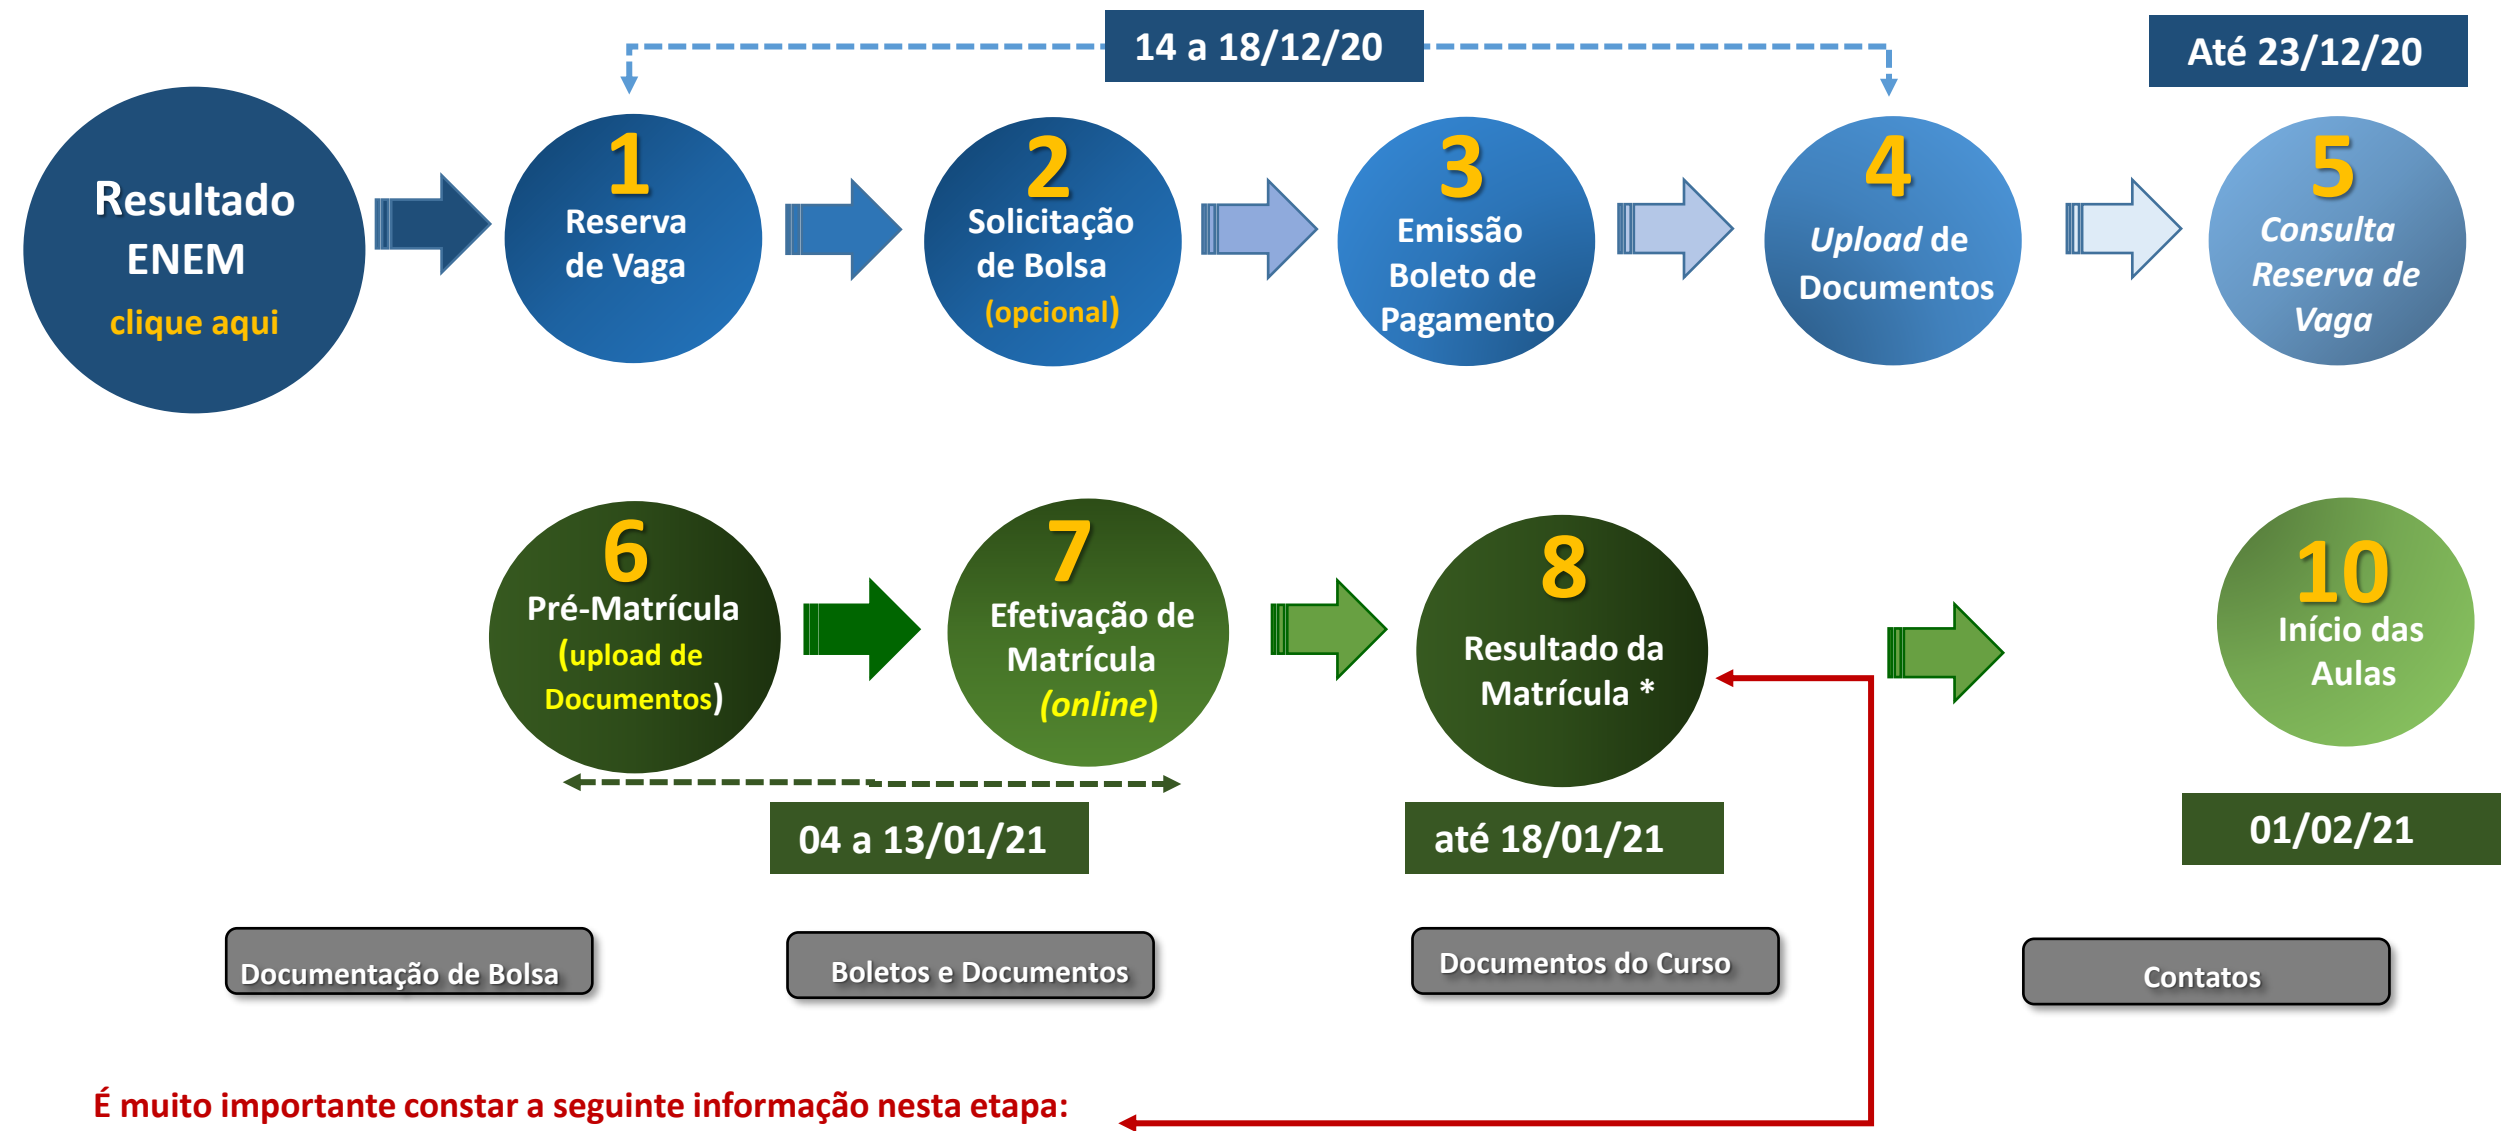

Vestibular

2021

Processo Seletivo Vestibular

Os candidatos deverão acompanhar o *status* da análise documental desta etapa no site do Processo Seletivo > menu Resultado > link da Pré-Matrícula > opção Entrega de Documentos.

Processo Seletivo ENEM

Os candidatos deverão acompanhar o *status* da análise documental desta etapa no site do Processo Seletivo > menu Resultado > link da Pré-Matrícula > opção Entrega de Documentos.

IB, ABITUR, BAC e SAT

Processo Seletivo Exames Internacionais IB, ABITUR, BAC e SAT

É muito importante constar a seguinte informação nesta etapa:

Os candidatos deverão acompanhar o *status* da análise documental desta etapa no site do Processo Seletivo > menu Resultado > link da Pré-Matrícula > opção Entrega de Documentos.